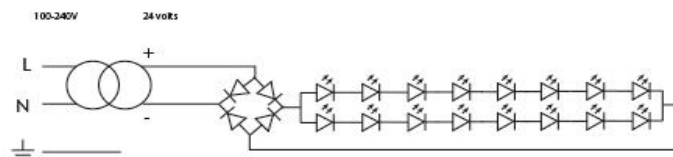

ELECTRICAL DIAGRAM