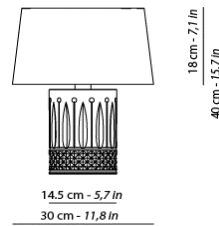

#### FEATURES

Product name TOMMY SMALL DESK LAMP  
Code **12476a00bb**  
Ø : version standard / CN : China version (CCC) / SA : version Moyen-Orient / EG : version Egypte / MA : version Maroc / GB : Royaume-Uni (utiliser digit 5 en a)  
US : version US / TW : version Taiwan (BSMI) (utiliser digit 6 en a)  
JP : version Japon (utiliser digit 7 en a)

#### DIMENSIONS

L x l 30 cm (11,8in) x 20 cm (7,9in)  
Height 40 cm (15,7in)  
Weight 3 kg