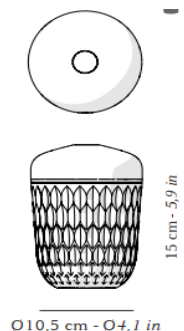

**CARACTERISTIQUES**

Nom du produit	MINI BALADEUSE FOLIA
Code	<b>150aF5bbcc</b> a = B : Argentée / C : Dorée / D : Cuivrée bb = 00 : Cristal clair / 88 : Cristal satiné cc = Ø : Version standard / SA : Version Moyen Orient / EG : Version Egypte / MA : Version Maroc
Matériaux	Aluminium brossé anodisé, cristal
Classe électrique	Classe III
IP	44
Environnement	Intérieur
Montage	Lampe portative Batterie lithium rechargeable

**SILHOUETTE****ENTREE**

Tension	5V
Puissance	1W max.
<b>CHARGEUR</b>	non inclus

**DIMENSIONS**

Diamètre	Ø 10,5cm (4,1in)
Hauteur	15cm (5,9in)
Poids	1,2 kg

**Sources intégrées**

Catégorie	LED
Quantité	1
Puissance	1W
Flux lumineux	90 lm
Température de couleur	2200 K (lumière extra-chaude) / 2700 K (lumière chaude)
Variation	3 intensités lumineuses