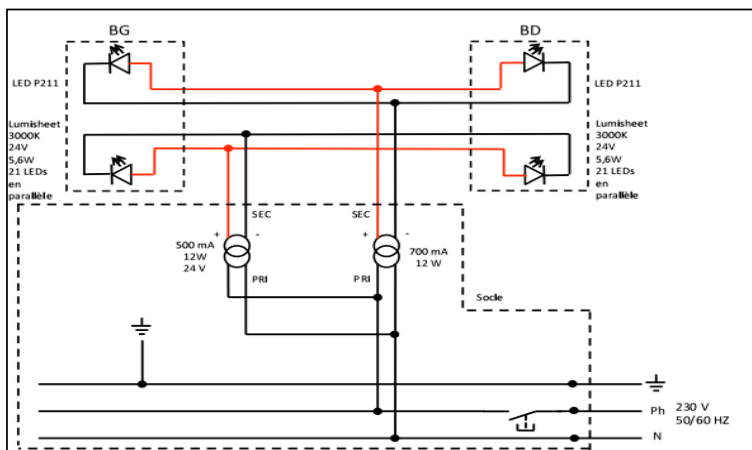

#### DIMENSIONS

Diameter	Ø 27cm (10,6in)
Height	140cm (55,1in)
Weight	14,5 kg

#### ELECTRICAL DIAGRAM