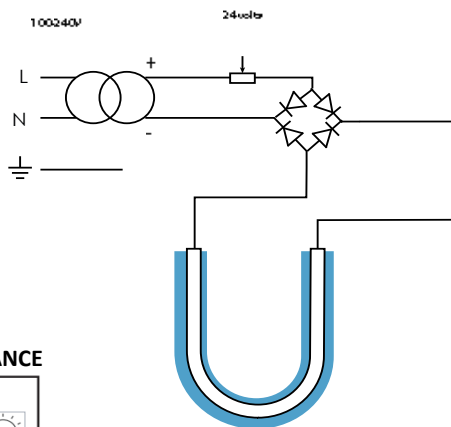

TORSADE LAMPE A POSER DROITE

FICHE TECHNIQUE

CARACTERISTIQUE

Nom du produit
Code

TORSADE LAMPE A POSER DROITE

79230100aa

aa = Ø : version standard / CN : version Chine (CCC) / SA : version Moyen-Orient / EG : version Egypte / MA : version Maroc / GB : Royaume-Uni / US : version US / JP : version Japon

Variation
Matériaux

Variateur intégré
Crystal, aluminum, drivers

Classe électrique
Tension
IP
Montage

Classe II
100-240V - 50/60 Hz
20
Lampe à Poser

SILHOUETTE

DIMENSIONS

L x l 25 cm x 13,4 cm (9.8 in x 5.1 in)
Hauteur 44 cm (17.3 in)
Poids 3 kg
Longueur de câble 240 cm (94,5 in)

SOURCES INCLUSES

Catégorie Strip LED
Quantité 1
Watt 20W max.
Température de couleur Blanc chaud

DIAGRAMME ELECTRIQUE

MAINTENANCE