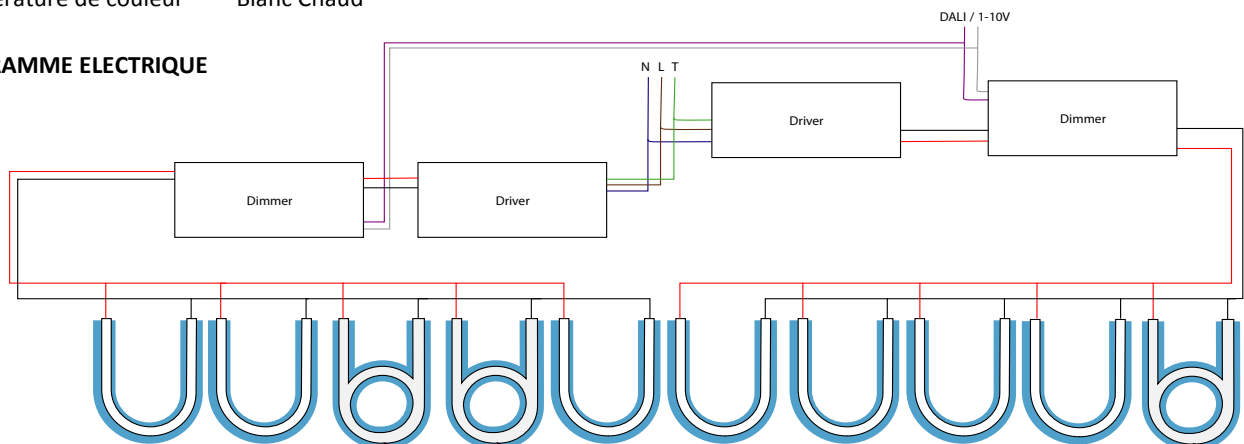

CARACTERISTIQUES

Nom du produit	TORSADE H 10L LUSTRE
Code	79231100aa/79231200aa aa = Ø : version standard / CN : version Chine (CCC) / SA : version Moyen-Orient / EG : version Egypte / MA : version Maroc / GB : Royaume-Uni / US : version US / JP : version Japon
Variation	DALI (Version EUROPE, CN, SA, EG, MA and GB) 1-10V (Version US an JP)
Matériaux	Cristal, aluminum, bois, drivers
Classe électrique	Classe I
Tension	100-240V / 50-60Hz
IP	20
Montage	Suspension

SILHOUETTE

DIMENSIONS

L x l	146 cm x 40 cm (57.5 in x 15.7 in)
Hauteur	130 cm (51.2 in) / 180 cm (70.9 in)
Poids	26 kg

SOURCES INCLUSES

Catégorie	Strip LED
Quantité	10
Watt	180W max.
Température de couleur	Blanc Chaud

DIAGRAMME ELECTRIQUE

MAINTENANCE